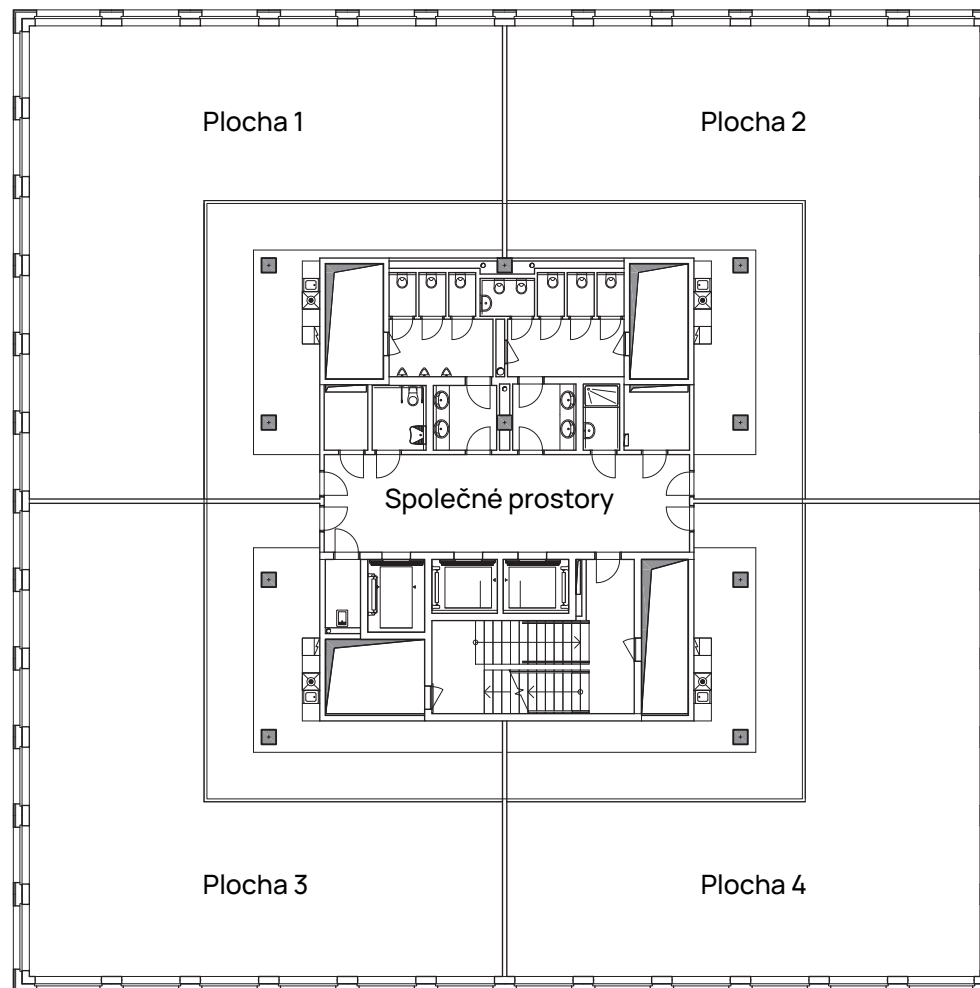

www.redcourt.cz

Plocha 1
 Rozloha 254 m²

Plocha 2
 Rozloha 254 m²

Plocha 3
 Rozloha 254 m²

Plocha 4
 Rozloha 254 m²

Celé patro
 Rozloha 1016 m²

Společné prostory
 Rozloha 254 m²