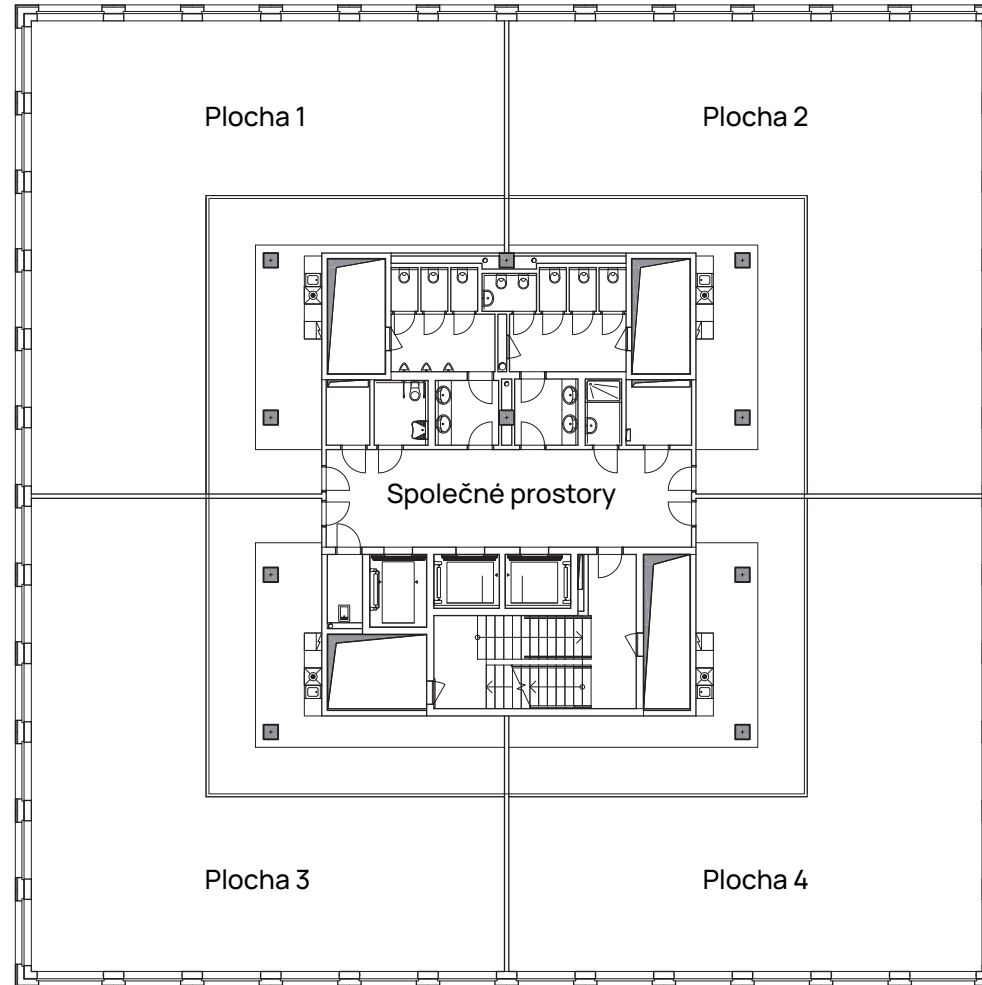

[www.redcourt.cz](http://www.redcourt.cz)

 Plocha 1  
Rozloha 254 m<sup>2</sup>

 Plocha 2  
Rozloha 254 m<sup>2</sup>

 Plocha 3  
Rozloha 254 m<sup>2</sup>

 Plocha 4  
Rozloha 254 m<sup>2</sup>

 Celé patro  
Rozloha 1016 m<sup>2</sup>

 Společné prostory  
Rozloha 254 m<sup>2</sup>